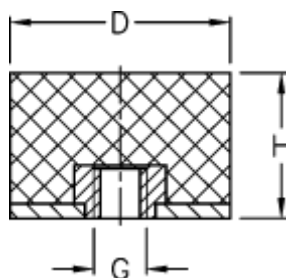

Varenummer: 51501081070060
Beskrivelse: KLEE Vibrationsdæmper type 5
25-10-5, M6, NBR - 57 shore

Mål

D = 25

G = M6

H = 10